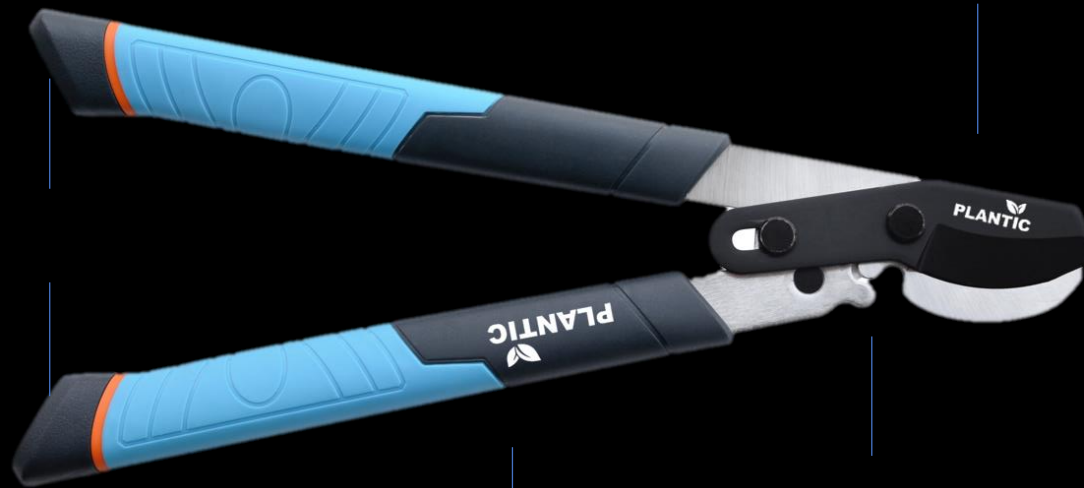

Сучкорез плоскостной Plantic Light L74

Сучкорез плоскостной Plantic Light L74 - надежный и легкий инструмент для работы с крупными ветками и растениями. Подходит для подрезки свежих веток диаметром 35 мм.

Комфортные рукоятки с покрытием Soft Touch

Заточенные лезвия **из закаленной углеродистой стали с защитным покрытием** гарантируют аккуратный срез

Компактный сучкорез с прочными и при этом легкими рукоятками

Рычажный механизм PowerCut облегчает подрезку в 3 раза