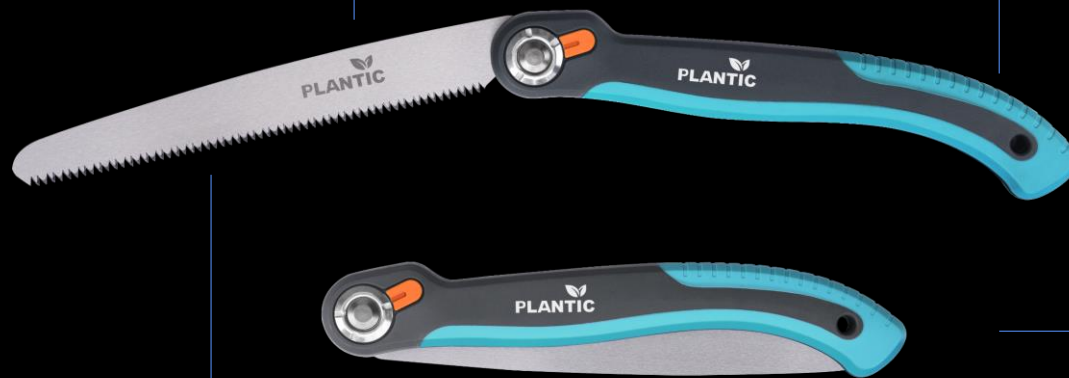

Рычажный механизм PowerCut облегчает подрезку в 3 раза

Компактные ножницы с прочными и при этом легкими рукоятками

Заточенные лезвия из **закаленной углеродистой стали** гарантируют аккуратный срез

Комфортные рукоятки с покрытием Soft Touch

Арт. 25273-01

PLANTIC

Пилы

Пила садовая складная Plantic Light PowerCut

Пила садовая эффективна для распиливания свежей древесины. Лезвие изготовлено из стали, ручка из пластика и прорезинена в местах хвата. Имеет складной механизм. Материал инструмента: сталь, полипропилен, резина.

Лезвие из высокопрочной углеродистой стали SK5 остаются острым длительное время

Нескользящее структурное покрытие из материала SoftTouch обеспечивает комфортный захват инструмента

Арт. 27260-01

Эффективна для распиливания свежей древесины

3D заточка лезвия.
Длина лезвия 150 мм

Удобный складной механизм для безопасного хранения и транспортировки

Пила садовая Plantic PowerCut

Пила садовая эффективна для распиливания свежей древесины. Лезвие изготовлено из стали, ручка из пластика и прорезинена в местах хвата. Имеет складной механизм и карабин для ношения на ремне. Материал инструмента: сталь, полипропилен, резина.