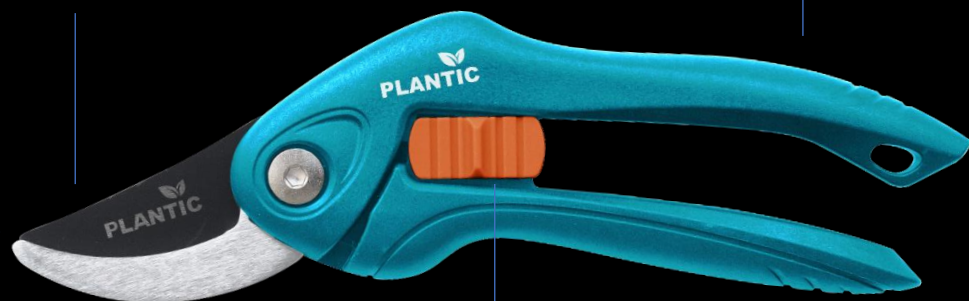

Арт. 25208-01

PLANTIC

Секатор плоскостной с прямыми лезвиями Plantic Light L77

Антифрикционное покрытие верхнего лезвия обеспечивает чистый срез и препятствует образованию коррозии

Нескользящее структурное покрытие из материала SoftTouch обеспечивает комфортный захват инструмента

Максимальный диаметр реза 22 мм

Лезвие из углеродистой стали с хромированным покрытием

Регулируемый механизм блокировки со стопором

Арт. 25277-01

Идеально подходит для проведения санитарной, формовочной обрезки растений, веток кустарников или деревьев

PLANTIC

Секатор плоскостной Plantic Light P78

Антифрикционное покрытие верхнего лезвия обеспечивает чистый срез и препятствует образованию коррозии

Рукоятки изготовлены из **прочного пластика**

Максимальный диаметр реза 20 мм

Лезвия из углеродистой стали SK-5 долго остаются острыми

Регулируемый механизм блокировки со стопором

Арт. 25278-01

Базовый плоскостной секатор. Предназначен для резки свежей древесины. Лезвия изготовлены из нержавеющей стали, ручки из пластика. Материал инструмента: сталь, полипропилен.