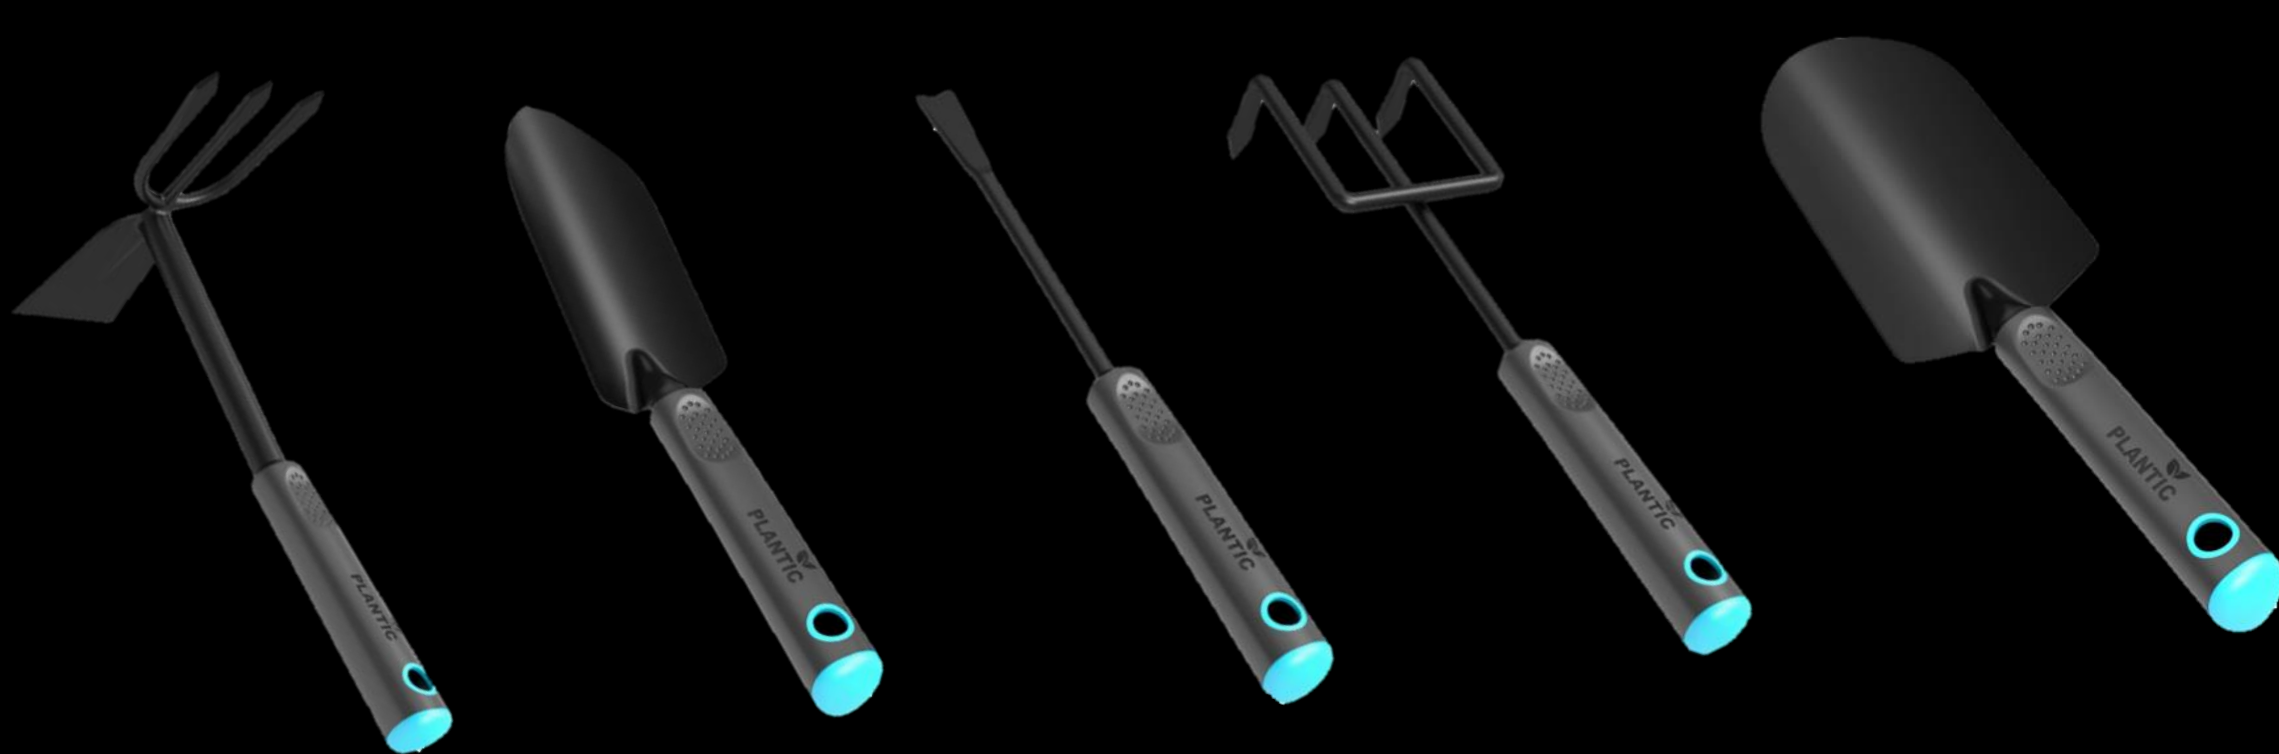

Нескользящее структурное покрытие из материала SoftTouch обеспечивает комфортный захват инструмента

Лезвие из высокопрочной углеродистой стали SK5 остаются острым длительное время

Эффективна для распиливания свежей древесины

Механизм выдвижного лезвия для безопасного хранения и транспортировки

3D заточка лезвия. Длина лезвия 100 мм

Арт. 27200-01

PLANTIC

Ручной посадочный инструмент

Ручной посадочный инструмент Plantic Light Ergo (new)

Инструмент универсален благодаря особой конструкции,
которая позволяет выполнять множество садовых
операций

Нескользящая легкая
ручка из полипропилена с
практичным отверстием
для подвешивания

Рабочая поверхность из
углеродистой стали с
эпоксидным покрытием
защищает от образования
коррозии

Прочная, при этом легкая
конструкция линейки садово-
посадочных инструментов Ergo
подходит для обработки
твердой почвы

Набор для посадочных работ Plantic Light

Миниатюрный размер, портативное использование, идеально подходит для ухода за небольшими садами и комнатными растениями