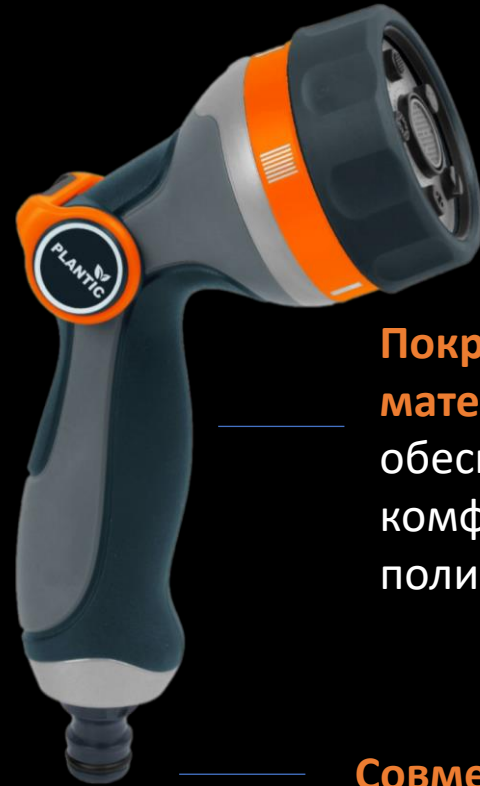

PLANTIC

Полив

Коннекторы, дождеватели, пистолет Plantic Light

Пистолет-распылитель 5 режимов Plantic Light

Эргономичный рычаг регулирует подачу воды

Регулировка потока воды на 5 режимов: сильная струя, слабая струя, мелкокапельное распыление, мягкое распыление, жесткое распыление

Покрытие из материала SoftTouch обеспечивает комфорт во время полива

Совместим с продукцией других производителей

Арт. 39382-01

Пистолет-распылитель предназначен для ручного полива растений на открытой местности и в теплицах. Имеет 5 режимов распыления воды. Материал инструмента: пластик, резина, алюминий.